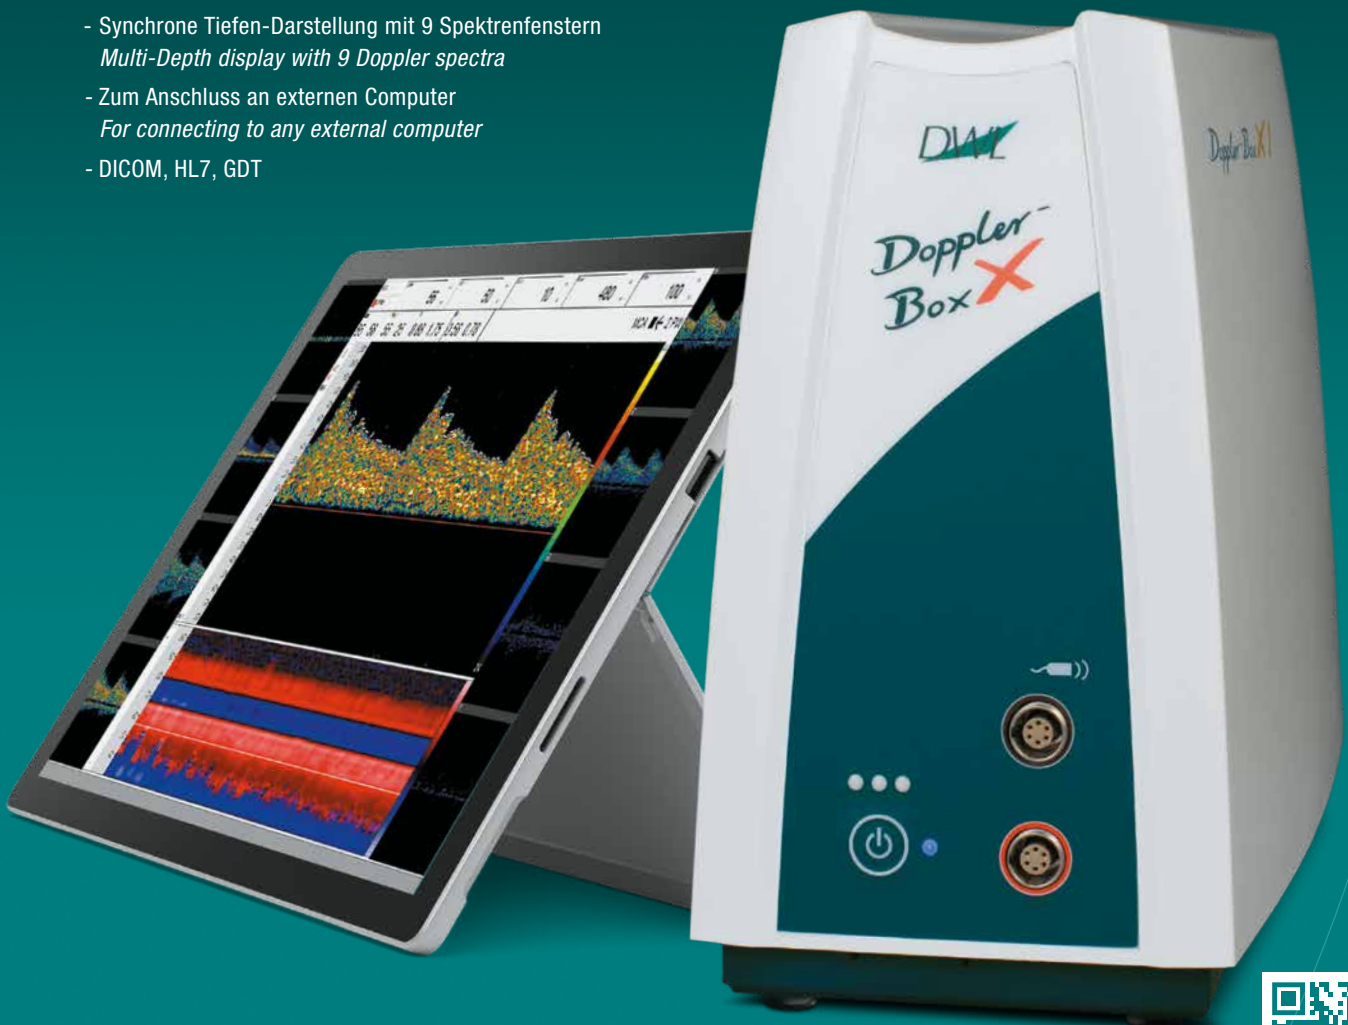

Flexibler Einsatz für die Routine. *Flexible use for routine diagnostics.*

- Digitale DWL® Doppler-Technologie mit höchster Signal- und Bildqualität sowie Doppler M-Mode
Digital DWL® Doppler technology with best signal and image quality as well as Doppler-M-Mode
- Speziell für Routine-Untersuchungen
Especially for routine diagnostics
- Hohe Flussgeschwindigkeiten bis 1900 cm/s messbar
Measurement of high flow velocities up to 1900 cm
- Synchrone Tiefen-Darstellung mit 9 Spektrenfenstern
Multi-Depth display with 9 Doppler spectra
- Zum Anschluss an externen Computer
For connecting to any external computer
- DICOM, HL7, GDT