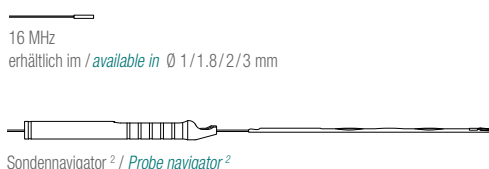

Mikrosonden / *Microprobes*

Software

- Routine

Grundausstattung / *Basic configuration*

Digitales DWL® Doppler-Gerät mit Routine Software und Doppler-M-Mode, Sondenhalter

Digital DWL® Doppler device with routine software incl. Doppler-M-Mode, probe holder

Weiteres Zubehör / *Additional accessories*

PC mit Betriebssystem Windows®, Fernbedienung, Systemwagen, frei konfigurierbarer Fußschalter, analoges Output-Kabel, Gerätertasche

PC with operating system Windows®, remote control, system cart, configurable foot switch, analog output cable, system bag

MDD Klasse / *MDD Class*

Ila: System und Sonden / *System and probes*

Hersteller / *Manufacturer*